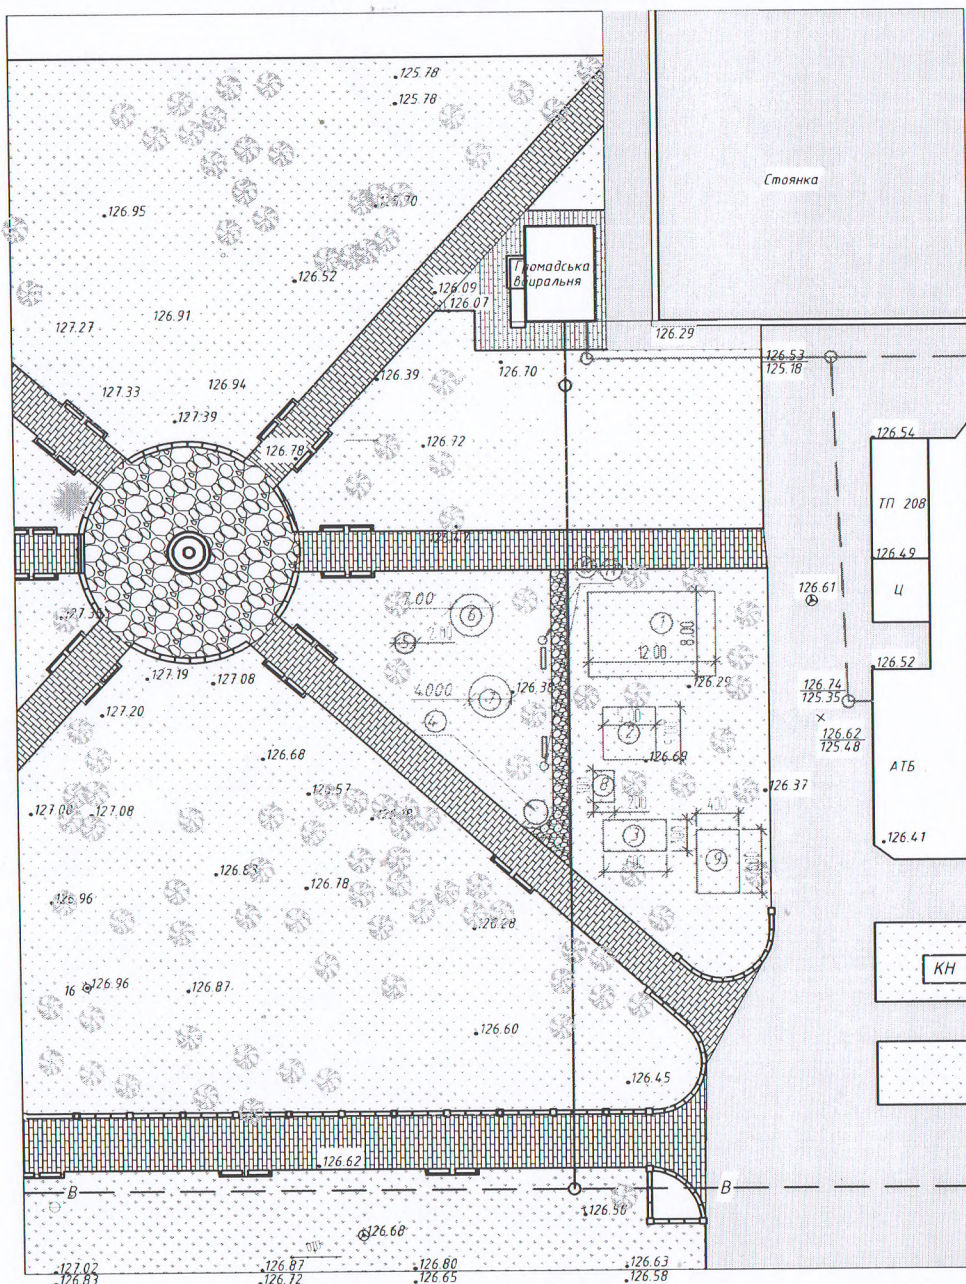

Схема розташування групи пересувних тимчасових споруд атракціонів "Дитячі мрії"

Експлікація

вул Київська

Номер приміщення	Найменування	Примітки
1	Батут комплекс "Лімпопо"	96,0 м ²
2	Ігрова кімната "Лабіринт"	25,04 м ²
3	Батут спортивний	18 м ²
4	Каса	2,24 м ²
5	Атракціон "Рибалочка"	2,8 м ²
6	Механізований батут для стрибків на еластичних елементах	49,0 м ²
7	Ланцюгова карусель	16,0 м ²
8	Намет для морозива	2,24 м ²
9	Тур	24,0 м ²
10	Паркова лави	2 шт.
11	Урна для сміття	2 шт.